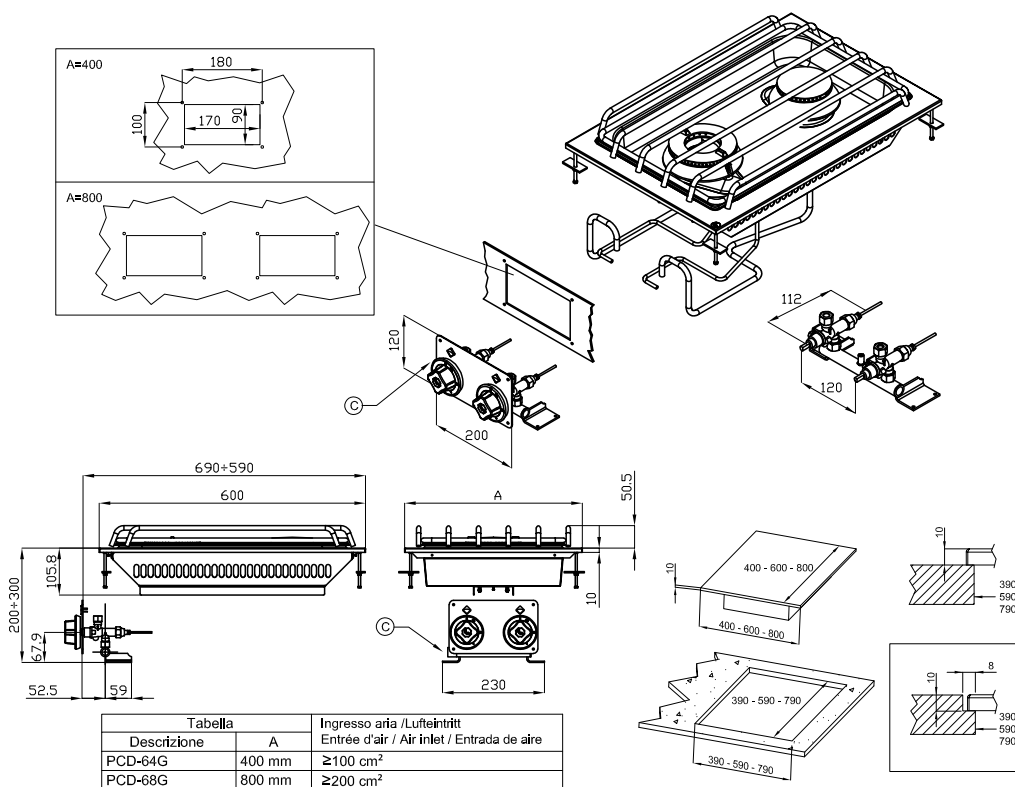

Technický list

Technický výkres

Sporák drop-in plynová 4x hořák

Model

Sap kód

00007445

PCD-68G

Skupina artiklů

Sporáky

A	Data plate	C	Gas connection	ISO 7-1 1/2" M
---	------------	---	----------------	----------------

Sporák drop-in plynová 4x hořák

Model	Sap kód	00007445
PCD-68G	Skupina artiklů	Sporáky

1

Masivní konstrukce hořáků