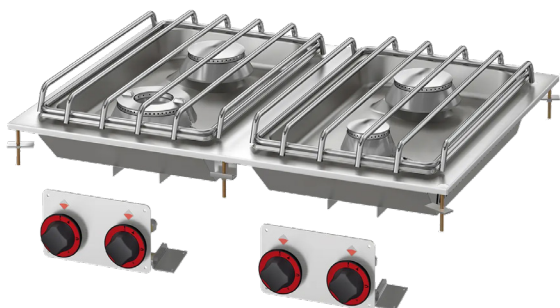

Technický list

Vlastnosti produktu

Sporák drop-in plynová 4x hořák

Model	Sap kód	00007445
PCD-68G	Skupina artiklů	Sporáky

- Typ spotřebiče: Plynové zařízení
- Příkon zóny 1 [kW]: 7,5
- Příkon zóny 2 [kW]: 5,5
- Příkon zóny 3 [kW]: 5,5
- Příkon zóny 4 [kW]: 3,5
- Zapalování: Věčný plamen
- Stupeň krytí ovládacích prvků: IPX5
- Materiál: Nerez

Sap kód	00007445	Druh připojení plynu	Zemní plyn, propan butan
Šířka netto [mm]	800	Počet zón	4
Hloubka netto [mm]	600	Příkon zóny 1 [kW]	7,5
Výška netto [mm]	110	Příkon zóny 2 [kW]	5,5
Hmotnost netto [kg]	35.00	Příkon zóny 3 [kW]	5,5
Výkon plynový [kW]	22.000	Příkon zóny 4 [kW]	3,5

Technický list

Technický výkres

Sporák drop-in plynová 4x hořák

Model

Sap kód

00007445

PCD-68G

Skupina artiklů

Sporáky

A	Data plate	C	Gas connection	ISO 7-1 1/2" M
---	------------	---	----------------	----------------

Sporák drop-in plynová 4x hořák

Model	Sap kód	00007445
PCD-68G	Skupina artiklů	Sporáky

1

Masivní konstrukce hořáků